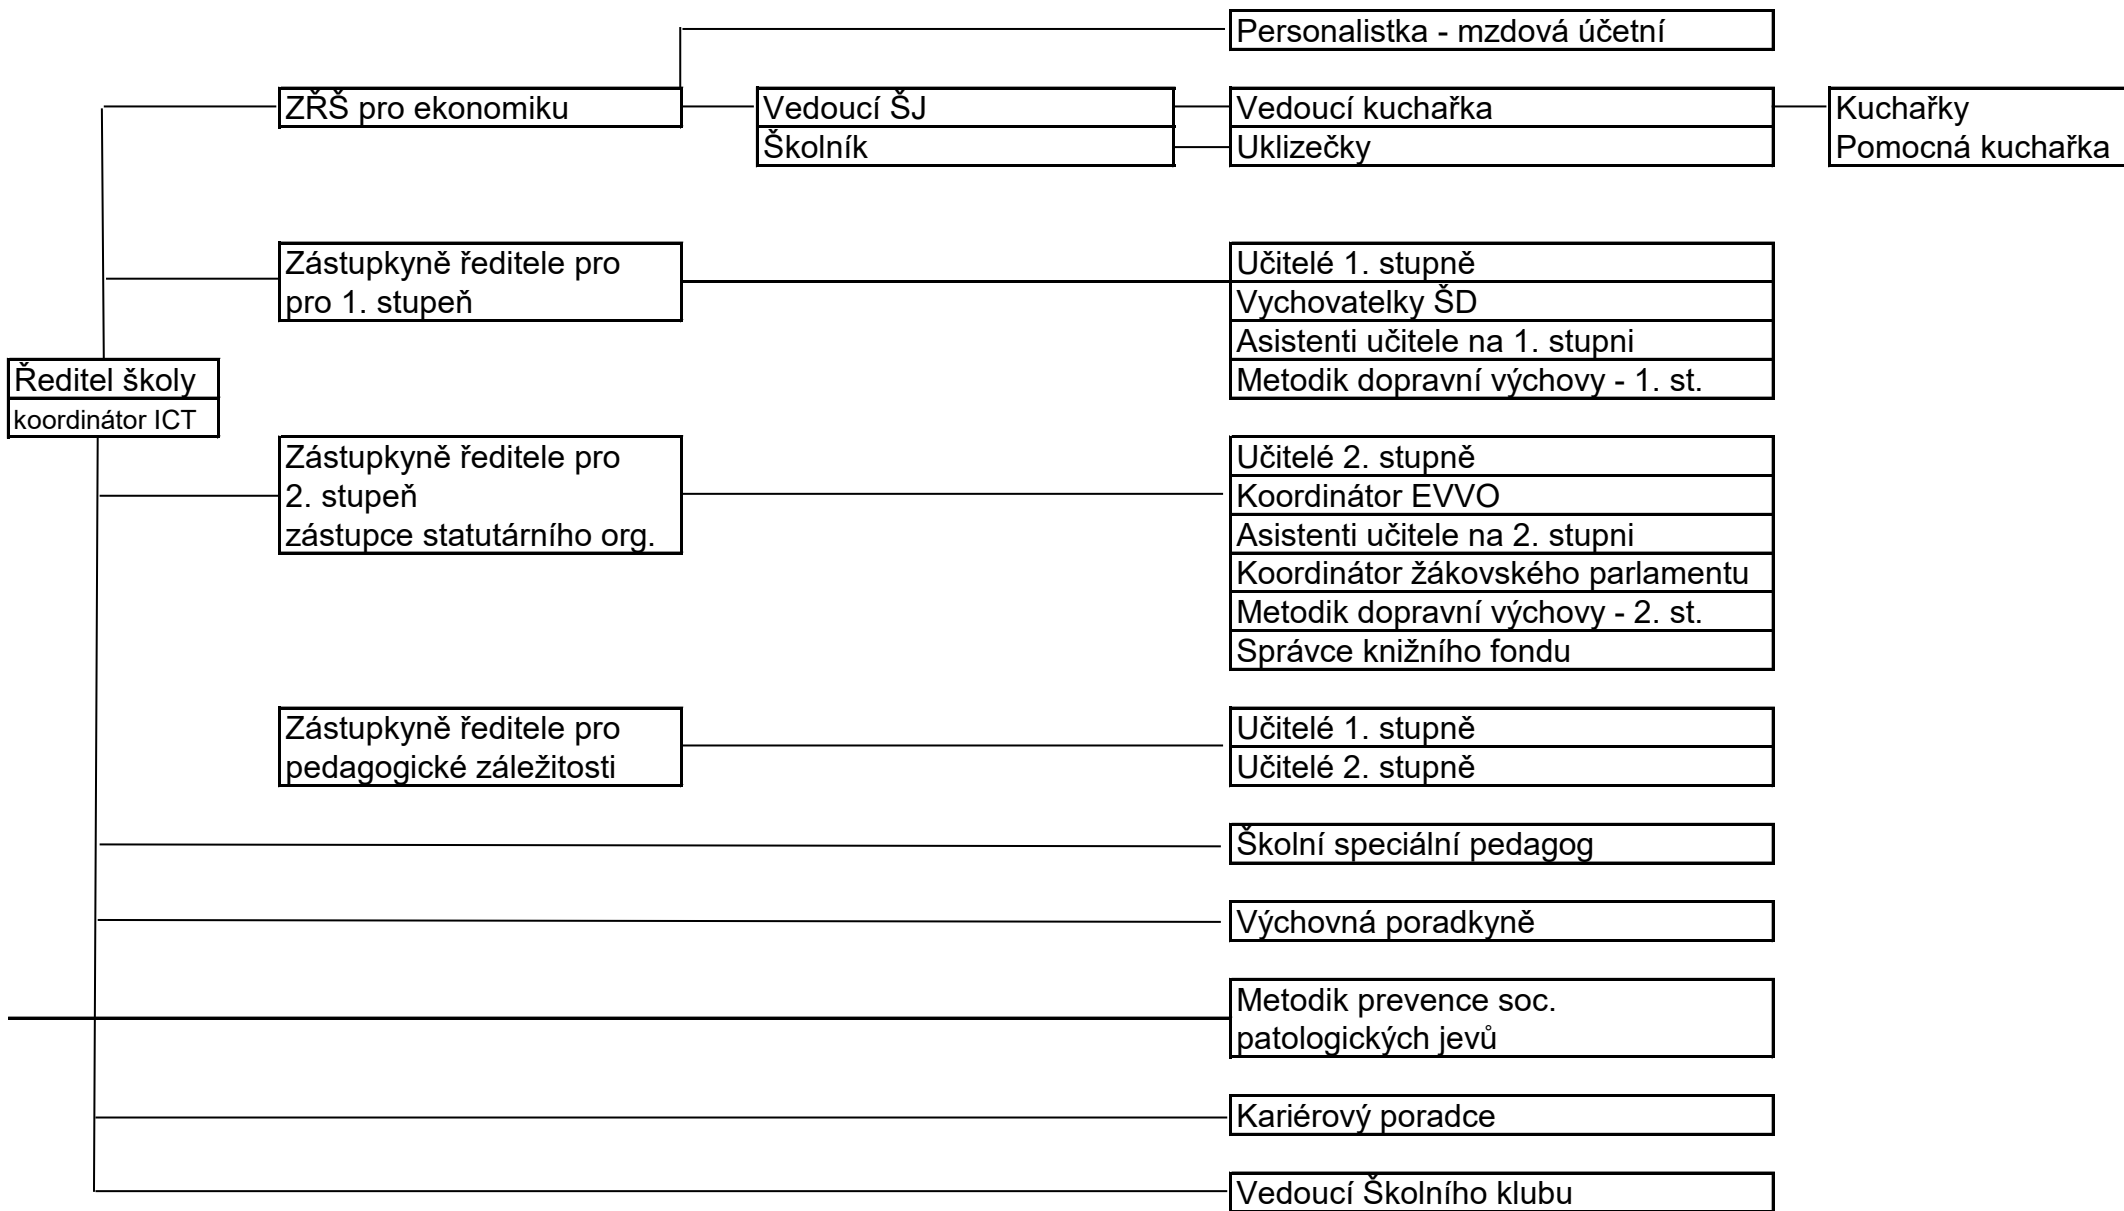

Organizační schéma Základní školy, Most, Vítězslava Nezvala 2614, příspěvková organizace

Toto organizační schéma je platnou přílohou Organizačního řádu školy platného od 1. 9. 2022.

V Mostě dne 24. 6. 2022

Mgr. Roman Ziegler
ředitel školy